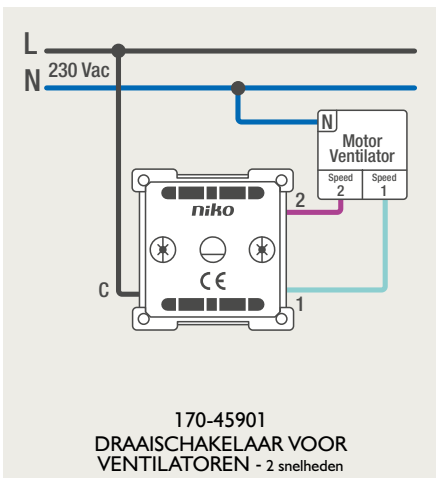

Inbouwmaterial aansluitschema's

- D.1
- D.2
- D.3
- D.4
- D.5
- **D.6**

De meest recente informatie vind je op www.niko.eu