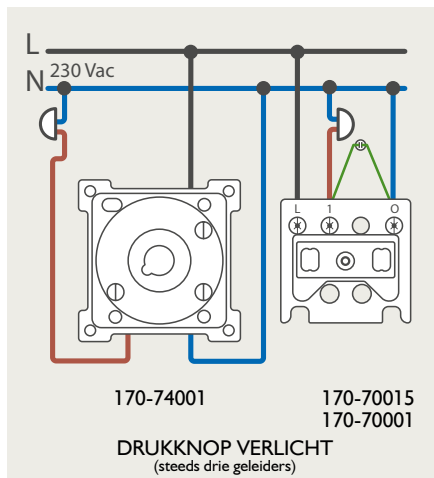

Inbouwmaterial aansluitschema's

- D.1
- D.2
- D.3
- D.4
- D.5
- **D.6**

De meest recente informatie vind je op www.niko.eu