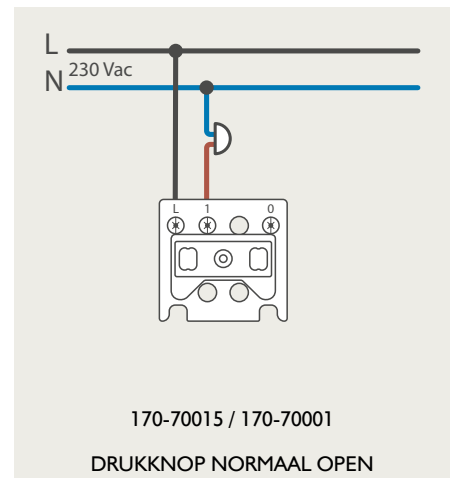

Inbouwmaterial aansluitschema's

- D.1
- D.2
- D.3
- D.4
- D.5
- **D.6**

De meest recente informatie vind je op www.niko.eu