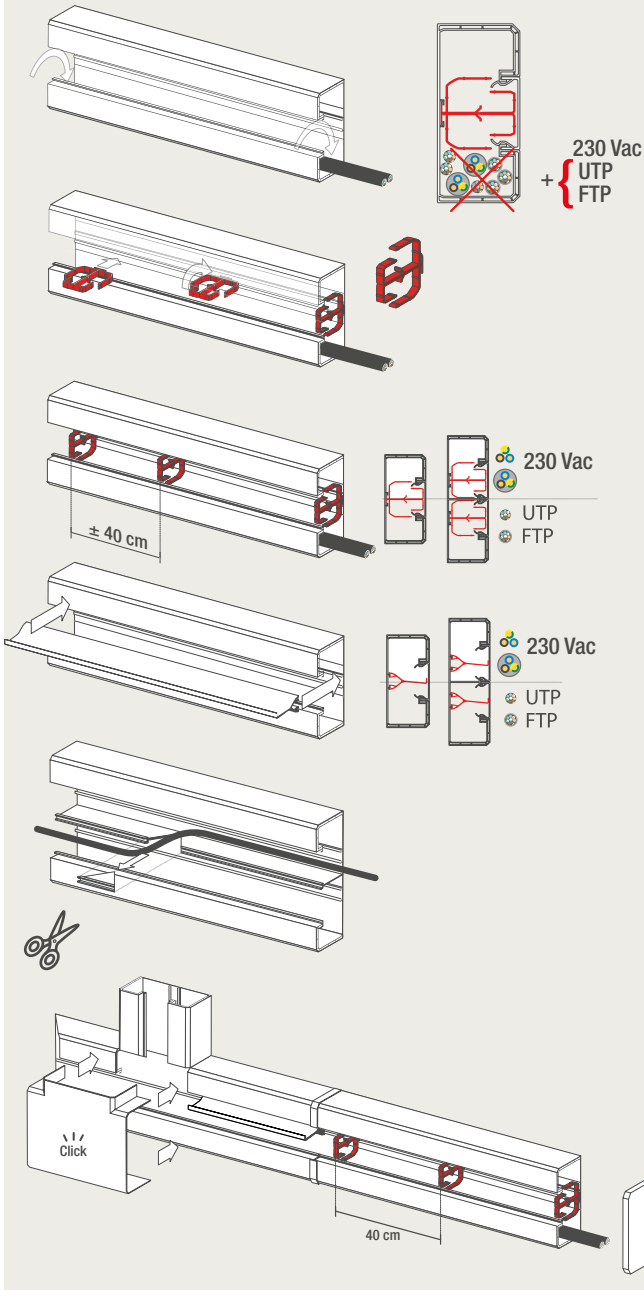

D.3

D.4

D.5

D.6

D.5 Installatiekanalen

2

		110 x 50 mm	160 x 50 mm
230 Vac 3 x 2,5 mm ²	ZONE 1	7	7
	ZONE 2	4	4
UTP ø 6 mm	ZONE 1	21	24
	ZONE 2	12	14
FTP ø 8 mm	ZONE 1	15	16
	ZONE 2	8	7
ZONE 1		1250 mm ²	1250 mm ²
ZONE 2		662 mm ²	662 mm ²