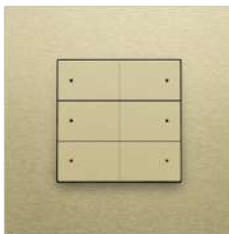

Ledverlichtingselement met automatische aansluiting

Direct contact door eenvoudig kliksysteem

Snelle en eenvoudige montage

- 3 montagestappen
- in de hoogte verstelbare afdekplaat

2

3

NIEUW

Digital black