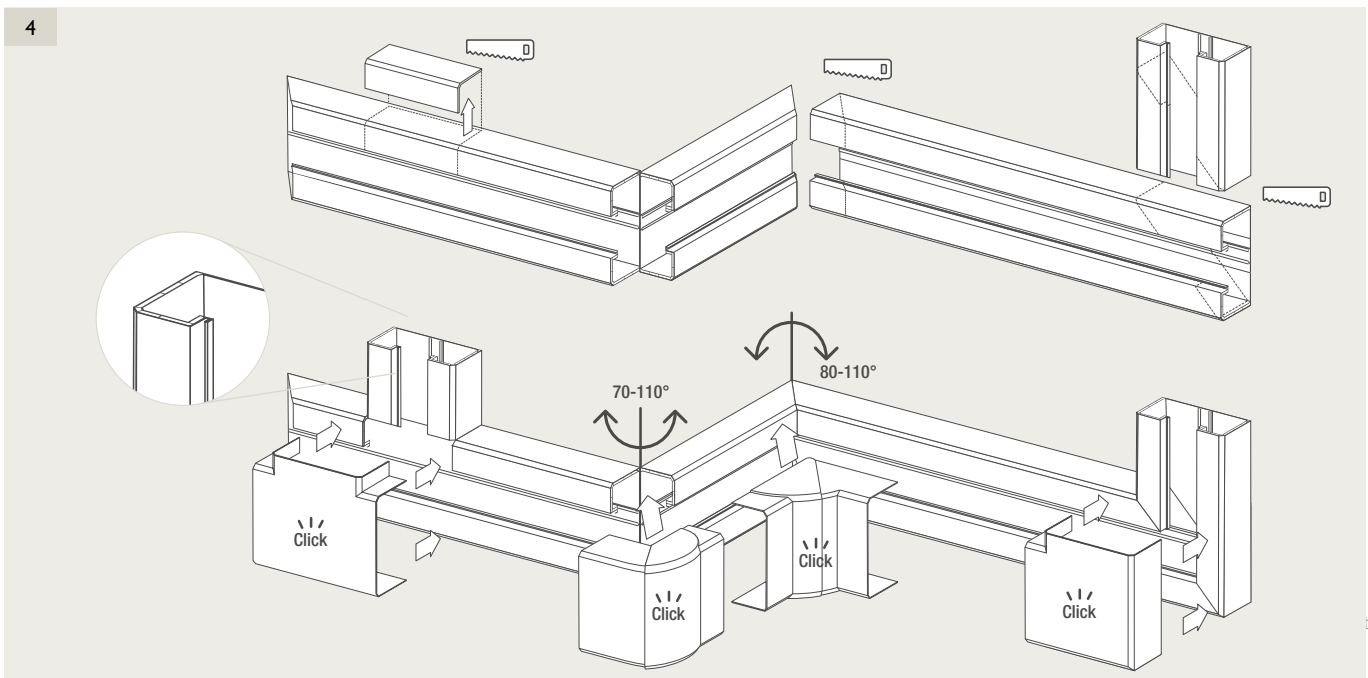

2

		110 x 50 mm	160 x 50 mm
230 Vac 3 x 2,5 mm²	ZONE 1	7	7
	ZONE 2	4	4
UTP ø 6 mm	ZONE 1	21	24
	ZONE 2	12	14
FTP ø 8 mm	ZONE 1	15	16
	ZONE 2	8	7
ZONE 1		1250 mm²	1250 mm²
ZONE 2		662 mm²	662 mm²

3

4

D.1
D.2
D.3
D.4
D.5
D.6