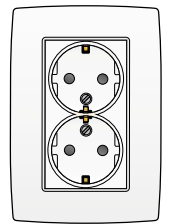

Inclusief afdekplaat met geïntegreerde centraalplaat. Voor halfopbouw. De opbouwhoogte bedraagt 23 mm. Voor montage in een enkelvoudige inbouwdoos.

 $\frac{16 A}{250 V_{ac}}$
**VOLLEDIG APPARAAT MET INSTEEKKLEMMEN, VOOR SCHROEFBEVESTIGING**